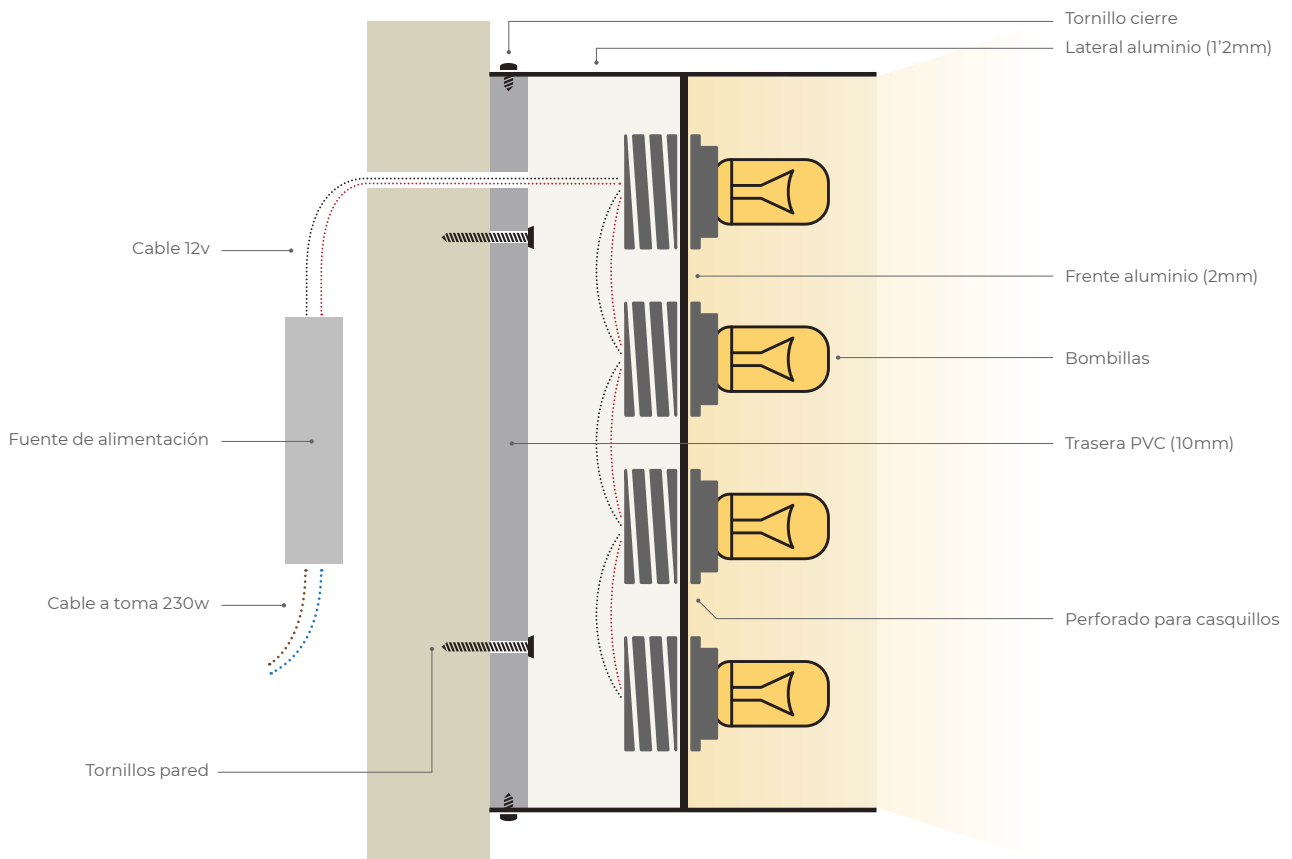

### **TRAZO MÍNIMO:**

- Según diámetro bombilla escogida
- Recomendado 40 mm

**DIMENSIÓN MINIMA:** 200 mm

**DIMENSIÓN MÁXIMA:** Sin límites\*

\*(Más de 1500mm se fabrica en varias piezas)

# Aluminio iluminación bombillas

Una opción moderna y atractiva

**ESQUEMA MODELO**

**ESQUEMA MODELO (OPCIÓN FRENTE)**

**A OPCIÓN FABRICACIÓN:**  
Frente soldado al frente de la letra