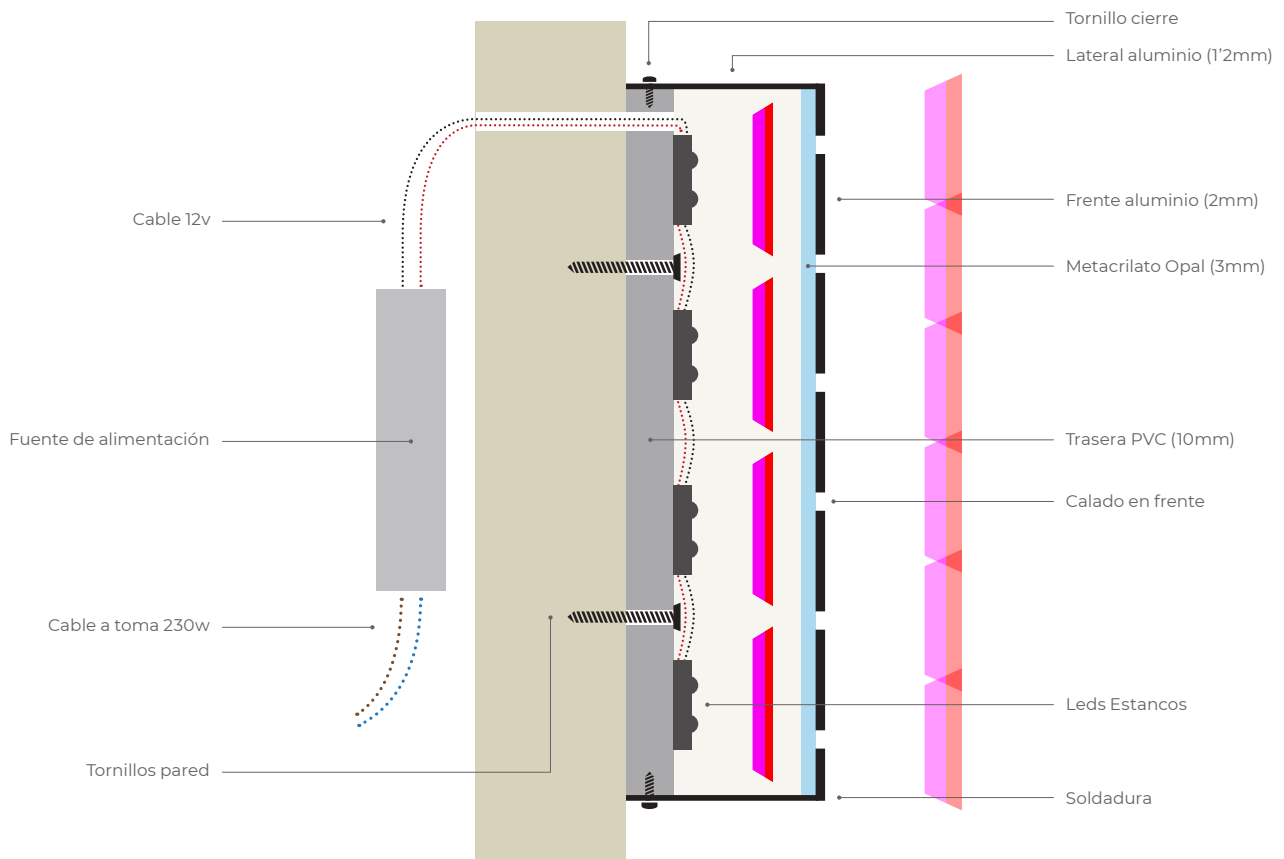

Aluminio efecto Led Punto

Una alternativa económica y duradera

INFORMACIÓN

Las letras de aluminio efecto Led Punto simulan tener leds de punto en el frente. Están fabricadas por un frente de aluminio lacado y soldado a los laterales de aluminio, cerradas en su parte posterior con trasera de PVC e iluminación led estanca en su interior. El frente de la letra se cala con motivos circulares por los que escapa la iluminación simulando leds punto a punto. Una opción de gran durabilidad con un efecto diferente.

INSTALACIÓN

LUGAR DE COLOCACIÓN:

Interior y exterior

INSTALACIÓN:

La forma de instalar siempre dependerá del tamaño de las letras y la superficie sobre la que se instalen, pudiendo ser con adhesivo, polímero, espárragos soldados o atornilladas desde el interior de la letra.

- Medida estándar (mm): 30 / 40 / 50 / 60 / 70 / 80 / 100 / 120 / 150 / 180
- Medidas especiales: Consultar

TRAZO MÍNIMO: 50 mm

DIMENSIÓN MÍNIMA: 300 mm / Consultar para menos

DIMENSIÓN MÁXIMA: Sin límites / Consultar

Aluminio efecto Led Punto

Una alternativa económica y duradera

ESQUEMA MODELO

ESQUEMA MODELO (OPCIONES FRENTE)

A OPCIÓN FRENTE:
Metacrilato Color 3mm