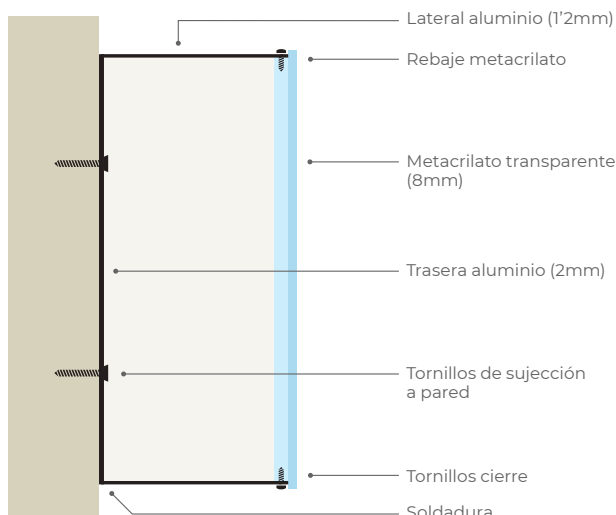

ASPECTOS TÉCNICOS

CALIDADES: Basic / Premium

COLORES: RAL / Pantone / NCS / Metalizados

ACABADOS: Mate / Satinado / Brillo

TRASERA DE LA LETRA: Aluminio

OPCIONES DEL FRENTE:

- Metacrilato transparente 8mm
- Sin metacrilato

INSTALACIÓN

LUGAR DE COLOCACIÓN:

Interior y exterior

INSTALACIÓN:

La forma de instalar siempre dependerá del tamaño de las letras y la superficie sobre la que se instalen, pudiendo ser con adhesivo, polímero, espárragos soldados o atornilladas desde el interior de la letra.

- Medida estándar (mm): 30 / 40 / 50 / 60 / 70 / 80 / 100 / 120 / 50 / 80
- Medidas especiales: Consultar

TRAZO MÍNIMO: 15 mm

DIMENSIÓN MÍNIMA: 120 mm / Consultar para menos

DIMENSIÓN MÁXIMA: Sin límites / Consultar

ESQUEMA MODELO

A OPCIÓN FRENTE: Metacrilato transparente 8mm

B OPCIÓN FRENTE: Sin metacrilato