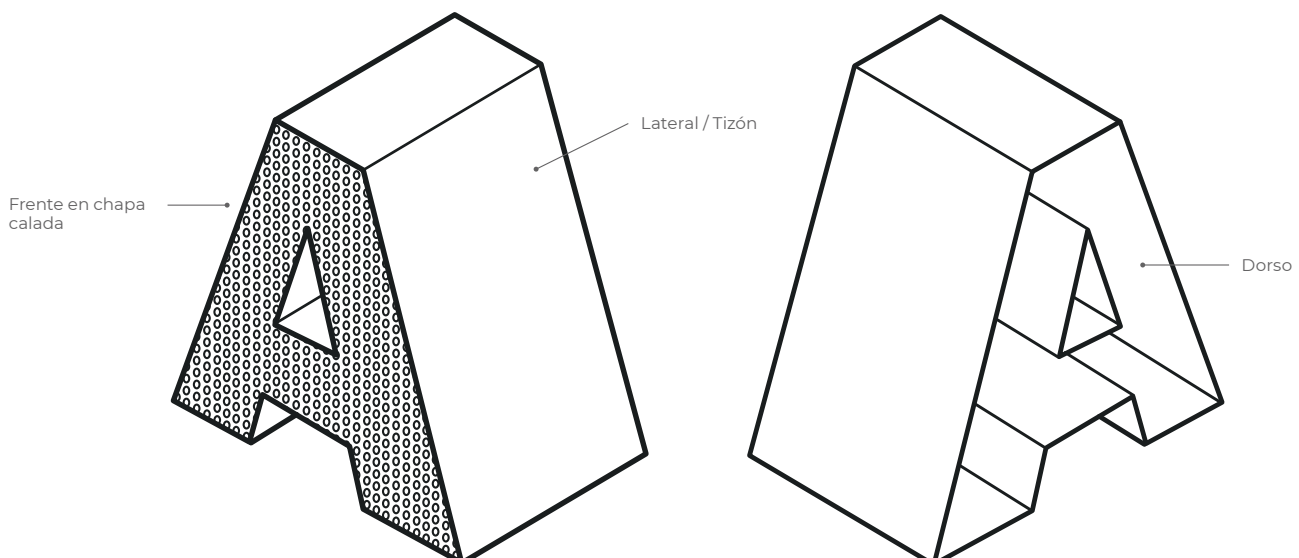

DIMENSIÓN MINIMA: 200 mm / Consultar para menos

DIMENSIÓN MÁXIMA: Sin límites / Consultar

🔧 INSTALACIÓN

LUGAR DE COLOCACIÓN:

Interior y exterior

INSTALACIÓN:

Existen múltiples maneras, sea apoyadas en el suelo o instaladas sobre fachadas. El tipo de instalación siempre dependerá del tamaño de las letras, la superficie y el tipo de iluminación. Sobre el **suelo** se pueden instalar con zapatas en la base de las letras y atornilladas o embutidas en cajeadado de hormigón o similar, o bien mediante una peana o pletina de base. En **fachadas** existen múltiples posibilidades aunque en la mayoría de los casos proponemos eliminar las traseras de PVC (para letras de más de 2 metros) e instalarlas mediante ángulos perimetrales a la fachada.

Frente Calado Gran Formato Ciega Abierta

Máxima visibilidad con un estilo único

ESQUEMA - FACHADAS

ESQUEMA - INSTALACIÓN EN SUELO

Frente Calado Gran Formato Ciega Abierta

Máxima visibilidad con un estilo único