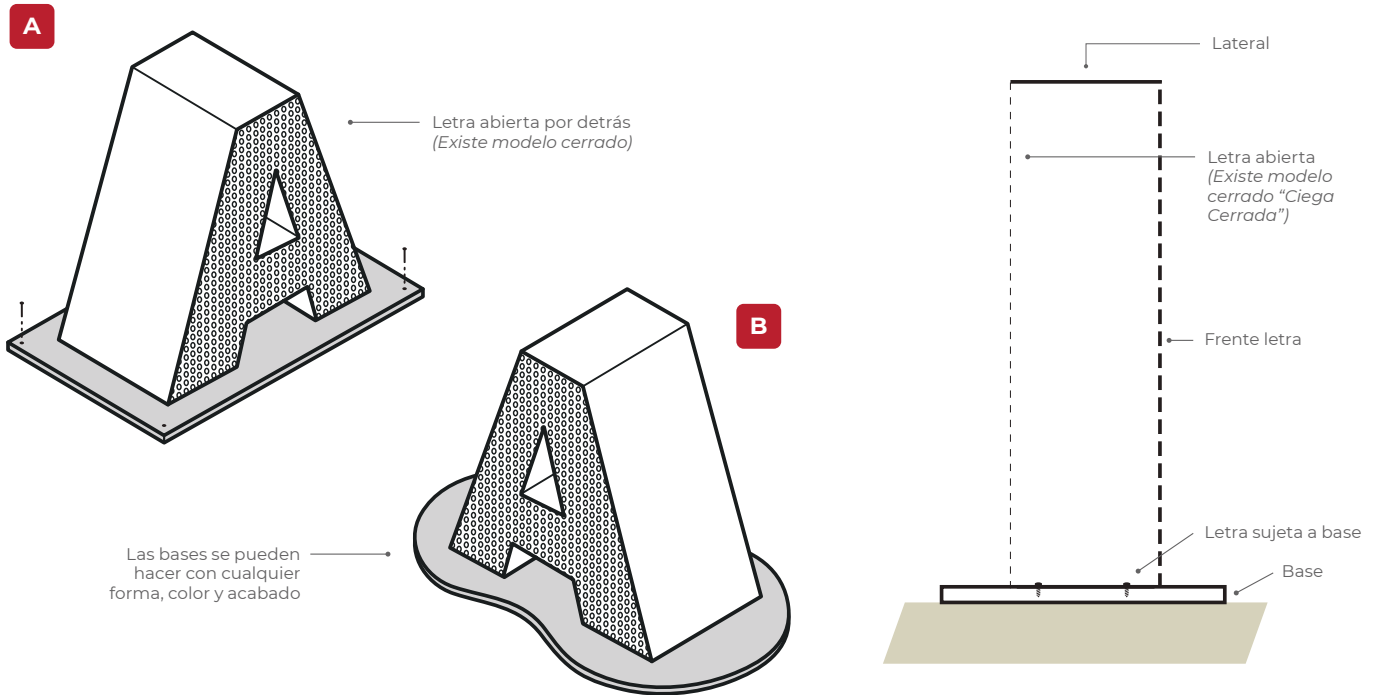

DIMENSIÓN MINIMA: 200 mm / Consultar para menos

DIMENSIÓN MÁXIMA: Sin límites / Consultar

🔧 INSTALACIÓN

LUGAR DE COLOCACIÓN:

Interior y exterior

INSTALACIÓN:

Existen múltiples maneras, sea apoyadas en el suelo o instaladas sobre fachadas. El tipo de instalación siempre dependerá del tamaño de las letras, la superficie y el tipo de iluminación. Sobre el **suelo** se pueden instalar con zapatas en la base de las letras y atornilladas o embutidas en cajeadado de hormigón o similar, o bien mediante una peana o pletina de base. En **fachadas** existen múltiples posibilidades aunque en la mayoría de los casos proponemos eliminar las traseras de PVC (para letras de más de 2 metros) e instalarlas mediante ángulos perimetrales a la fachada.

Frente Calado Gran Formato Ciega Abierta

Máxima visibilidad con un estilo único

ESQUEMA - FACHADAS

ESQUEMA - INSTALACIÓN EN SUELO

Frente Calado Gran Formato Ciega Abierta

Máxima visibilidad con un estilo único

ESQUEMA - BASES

ESQUEMA - PEANAS