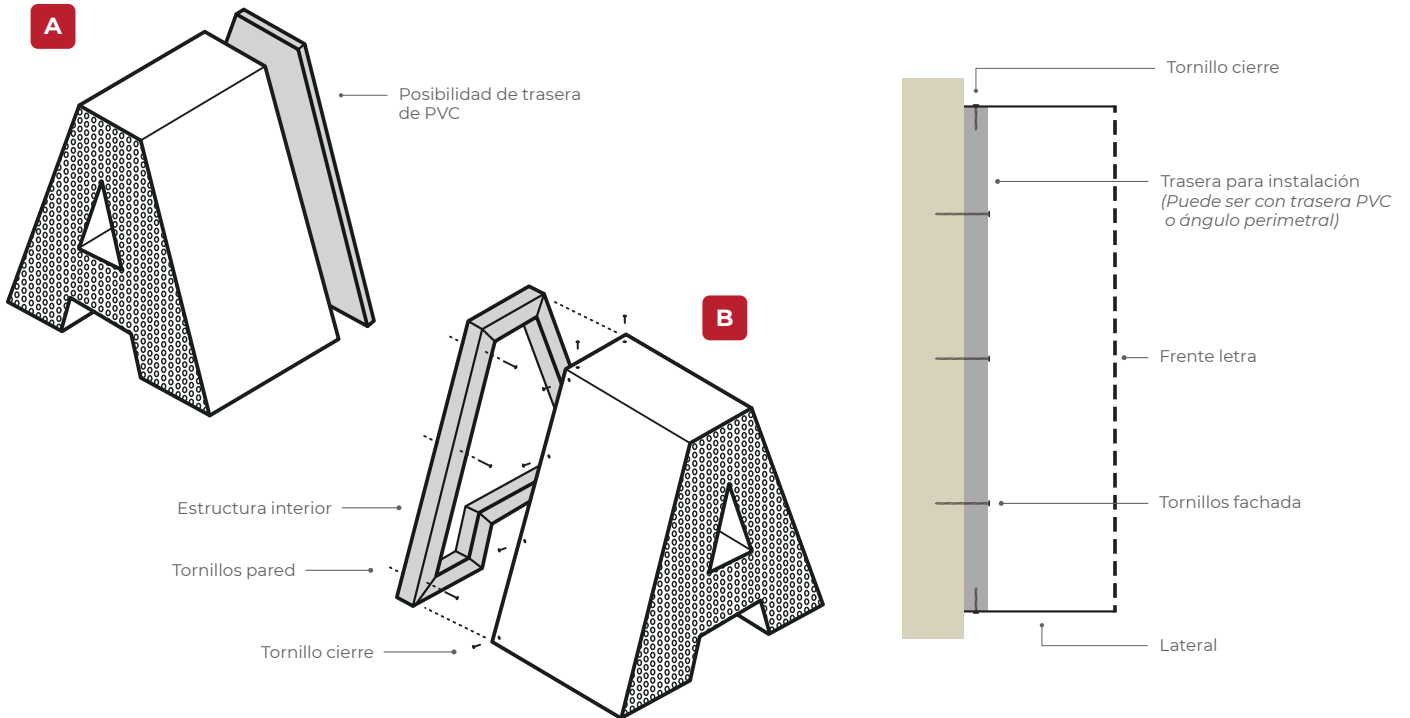

🗨️ OBSERVACIONES

ÁNGULO PERIMETRAL:

Para letras de más de 2 metros de altura la fabricación se realiza con ángulo perimetral.

⚙️ ASPECTOS TÉCNICOS

FRENTE DE LA LETRA: Hierro Bruto / Hierro Lacado

ACABADOS: NCS, RAL, Pantone (Hierro Lacado)

DIMENSIÓN MINIMA: 200 mm / Consultar para menos

DIMENSIÓN MÁXIMA: Sin límites / Consultar

🔧 INSTALACIÓN

LUGAR DE COLOCACIÓN:

Interior y exterior

INSTALACIÓN:

Existen múltiples maneras, sea apoyadas en el suelo o instaladas sobre fachadas. El tipo de instalación siempre dependerá del tamaño de las letras, la superficie y el tipo de iluminación. Sobre el **suelo** se pueden instalar con zapatas en la base de las letras y atornilladas o embutidas en cajeadado de hormigón o similar, o bien mediante una peana o pletina de base. En **fachadas** existen múltiples posibilidades aunque en la mayoría de los casos proponemos eliminar las traseras de PVC (para letras de más de 2 metros) e instalarlas mediante ángulos perimetrales a la fachada.

Frente Calado Gran Formato Ciega Abierta

Máxima visibilidad con un estilo único

ESQUEMA - FACHADAS

ESQUEMA - INSTALACIÓN EN SUELO

Frente Calado Gran Formato Ciega Abierta

Máxima visibilidad con un estilo único