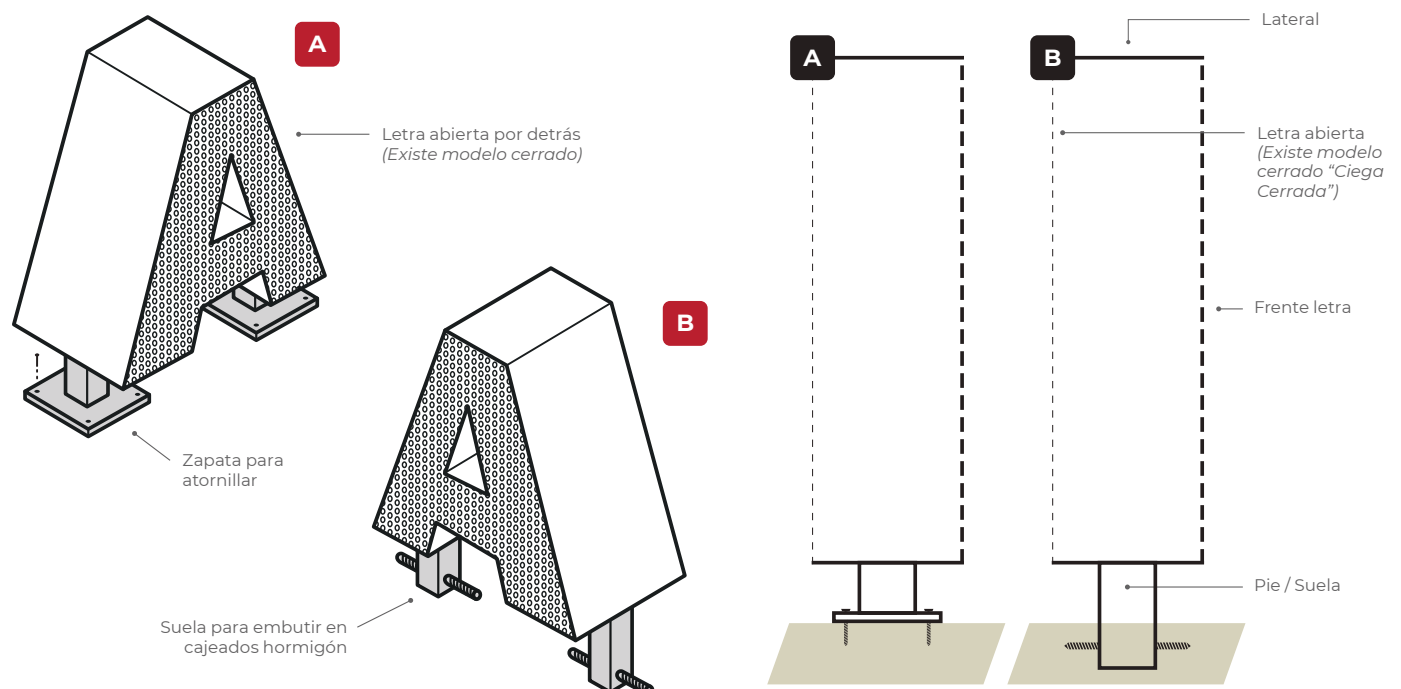

🗨️ OBSERVACIONES

ÁNGULO PERIMETRAL:

Para letras de más de 2 metros de altura la fabricación se realiza con ángulo perimetral.

⚙️ ASPECTOS TÉCNICOS

FRENTE DE LA LETRA: Hierro Bruto / Hierro Lacado

ACABADOS: NCS, RAL, Pantone (Hierro Lacado)

DIMENSIÓN MINIMA: 200 mm / Consultar para menos

DIMENSIÓN MÁXIMA: Sin límites / Consultar

🔧 INSTALACIÓN

LUGAR DE COLOCACIÓN:

Interior y exterior

INSTALACIÓN:

Existen múltiples maneras, sea apoyadas en el suelo o instaladas sobre fachadas. El tipo de instalación siempre dependerá del tamaño de las letras, la superficie y el tipo de iluminación. Sobre el **suelo** se pueden instalar con zapatas en la base de las letras y atornilladas o embutidas en cajeadado de hormigón o similar, o bien mediante una peana o pletina de base. En **fachadas** existen múltiples posibilidades aunque en la mayoría de los casos proponemos eliminar las traseras de PVC (para letras de más de 2 metros) e instalarlas mediante ángulos perimetrales a la fachada.

Frente Calado Gran Formato Ciega Abierta

Máxima visibilidad con un estilo único

ESQUEMA - FACHADAS

ESQUEMA - INSTALACIÓN EN SUELO

Frente Calado Gran Formato Ciega Abierta

Máxima visibilidad con un estilo único

ESQUEMA - BASES

ESQUEMA - PEANAS